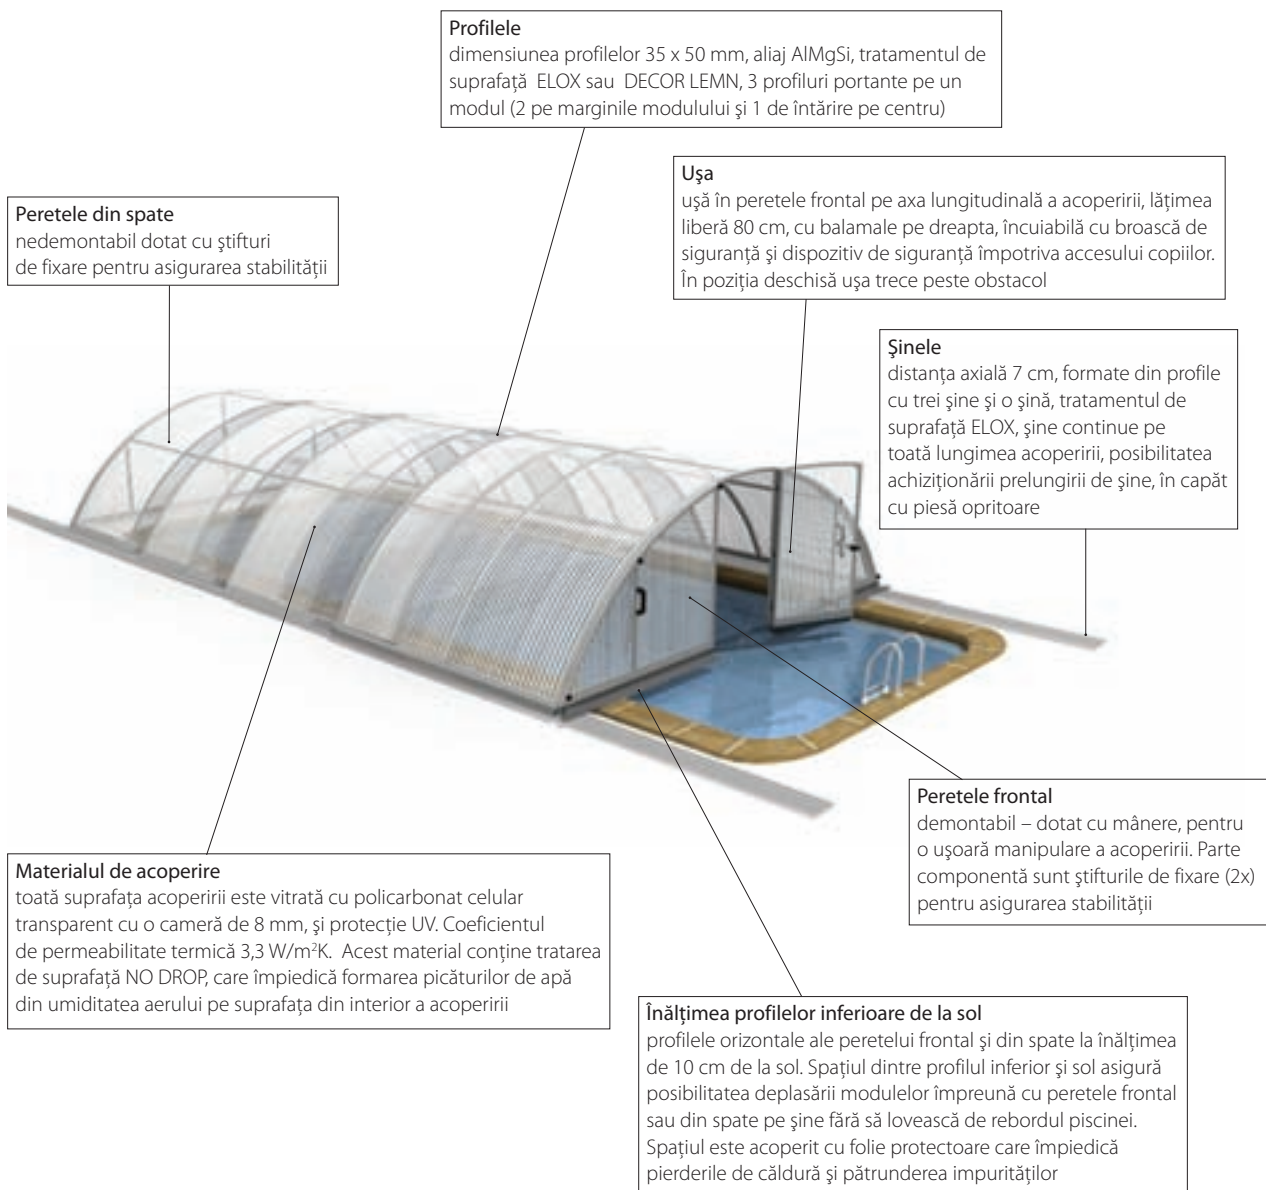

Descrierea de bază a acoperirii